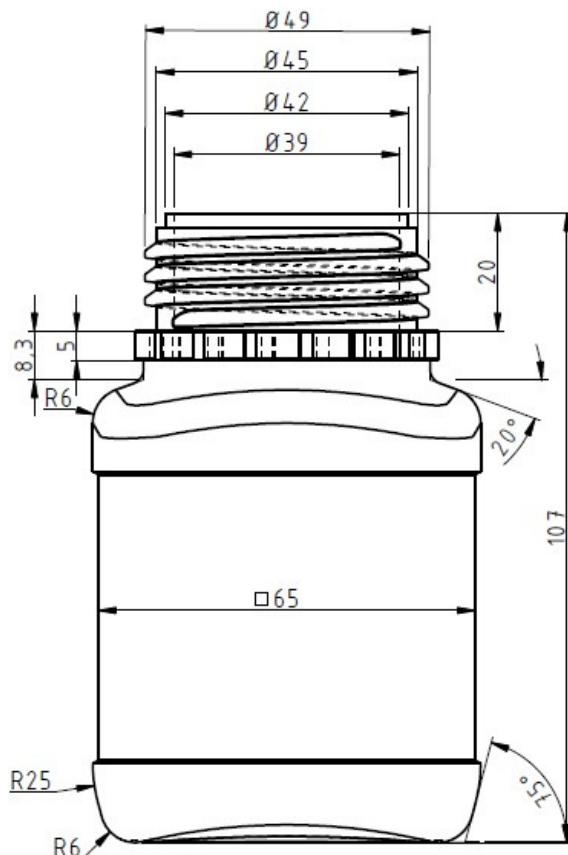

Vierkantflasche 250 ml mit Deckel

Artikelnummer:	141-00250
Bezeichnung:	Vierkantflasche mit Deckel
Nennvolumen:	250 ml
Farbe:	natur
Material:	HDPE
Gewicht ca:	24,0 g
Gefahrgutzulassung:	keine
Höhe außen:	107,0 mm
□ Flasche:	65,0 mm
∅ Gewinde:	49,0 mm
Verpackungseinheit:	215 Stk. / Karton 12 Kartons / Palette
Sonstiges:	Deckel mit PE- Dichtring und Originalitäts-Abreissring
Mindestabnahmemenge:	1 Karton

Gewinde:
4 mm Steigung
1 Gewindegang
3 1/4 Umschlingungen