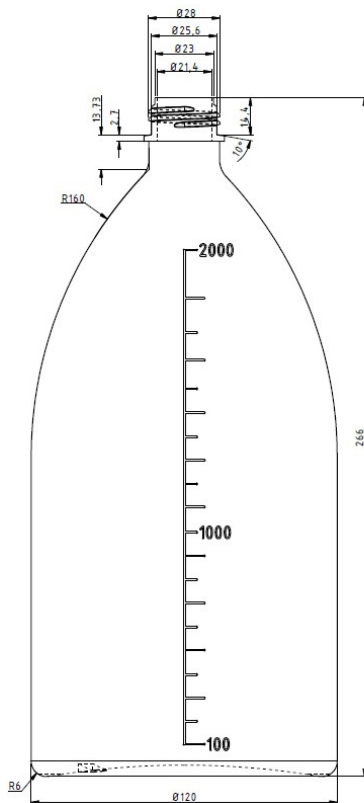

## Enghalsflasche 2000 ml mit Deckel

Artikelnummer:	<b>121-E2000</b>
Bezeichnung:	Enghalsflasche
Nennvolumen:	2000 ml
Farbe:	natur
Material:	LDPE
Gewicht ca:	139,2 g
Gefahrgutzulassung:	keine
∅ Flasche:	120,0 mm
∅ Gewinde:	28,0 mm
Deckel:	150-V0028
Verpackungseinheit:	36 Flaschen gestapelt + 1 Beutel á 36 Deckel / Karton 12 Kartons / Palette
Sonstiges:	leicht quetschbar
Mindestabnahmemenge:	1 Karton = 36 Stück

Gewinde:  
3 mm Steigung  
1 Gewindegang  
2 Umschlingungen