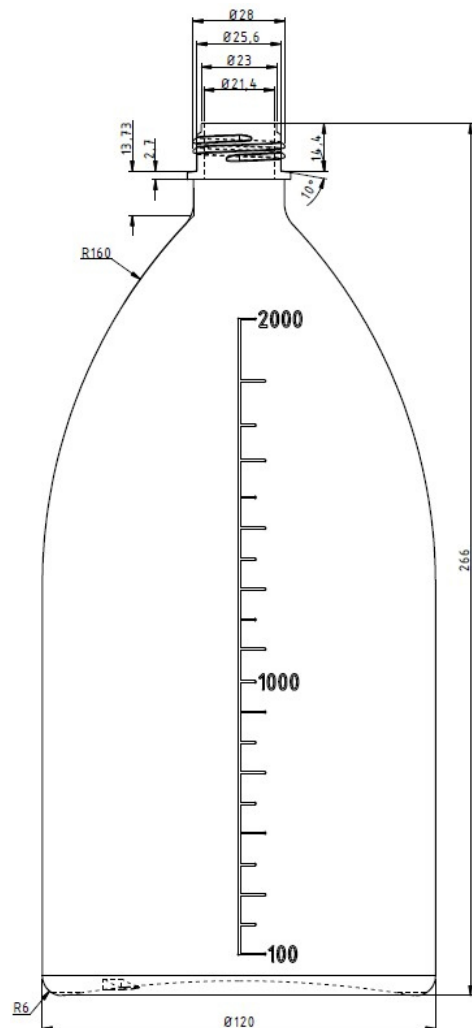

Enghalsflasche 2000 ml

Artikelnummer:	120-E2000
Bezeichnung:	Enghalsflasche
Nennvolumen:	2000 ml
Farbe:	natur
Material:	LDPE
Gewicht ca:	135,0 g
Gefahrgutzulassung:	keine
Höhe außen:	266,0 mm
Ø Flasche:	120,0 mm
Ø Gewinde:	28,0 mm
passende Deckel:	150-V0028, 160-T0028, 170-S0028
Verpackungseinheit:	36 Stk. / Karton 12 Kartons / Palette
Sonstiges:	leicht quetschbar
Mindestabnahmemenge:	1 Karton = 36 Stück

Gewinde:
3 mm Steigung
1 Gewindegang
2 Umschlingungen