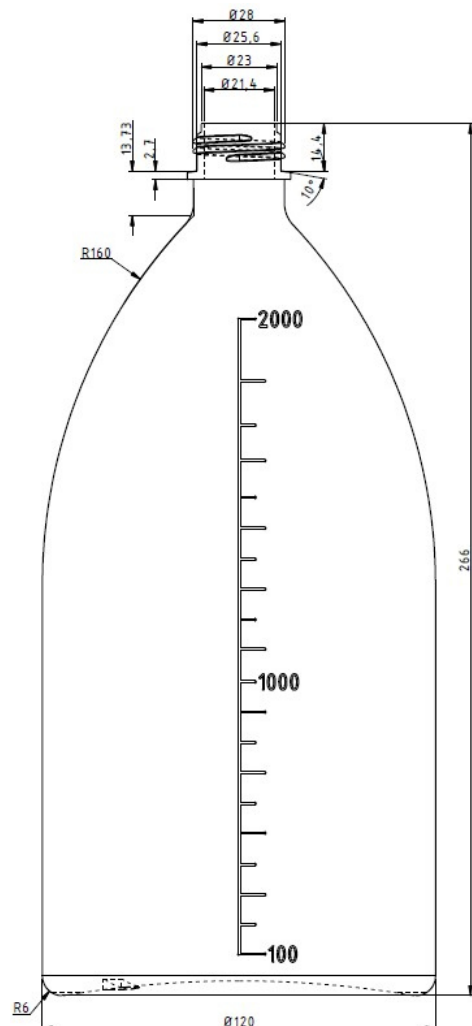

Enghalsflasche 2000 ml

Artikelnummer:	120-E2000
Bezeichnung:	Enghalsflasche
Nennvolumen:	2000 ml
Farbe:	natur
Material:	LDPE
Gewicht ca:	135,0 g
Gefahrgutzulassung:	keine
Höhe außen:	266,0 mm
Ø Flasche:	120,0 mm
Ø Gewinde:	28,0 mm
passende Deckel:	150-V0028, 160-T0028, 170-S0028
Verpackungseinheit:	36 Stk. / Karton 12 Kartons / Palette
Sonstiges:	leicht quetschbar
Mindestabnahmemenge:	1 Karton = 36 Stück

Gewinde:
3 mm Steigung
1 Gewindegang
2 Umschlingungen