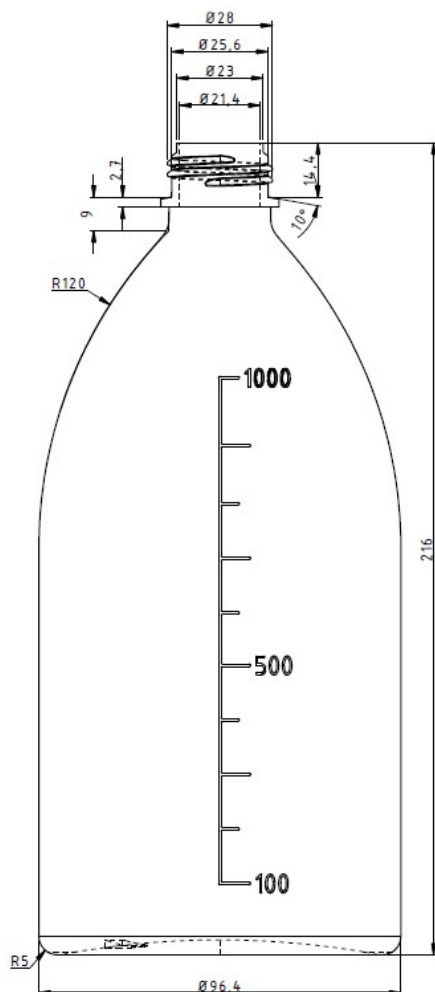

Enghalsflasche 1000 ml

Artikelnummer:	120-E1000
Bezeichnung:	Enghalsflasche
Nennvolumen:	1000 ml
Farbe:	natur, braun
Material:	LDPE
Gewicht ca:	83,0 g
Gefahrgutzulassung:	keine
Höhe außen:	216,0 mm
Ø Flasche:	96,4 mm
Ø Gewinde:	28,0 mm
passende Deckel:	150-V0028, 160-T0028, 170-S0028
Verpackungseinheit:	61 Stk. / Karton 12 Kartons / Palette
Sonstiges:	leicht quetschbar
Mindestabnahmemenge:	1 Karton = 61 Stück

Gewinde:
3 mm Steigung
1 Gewindegang
2 Umschlingungen