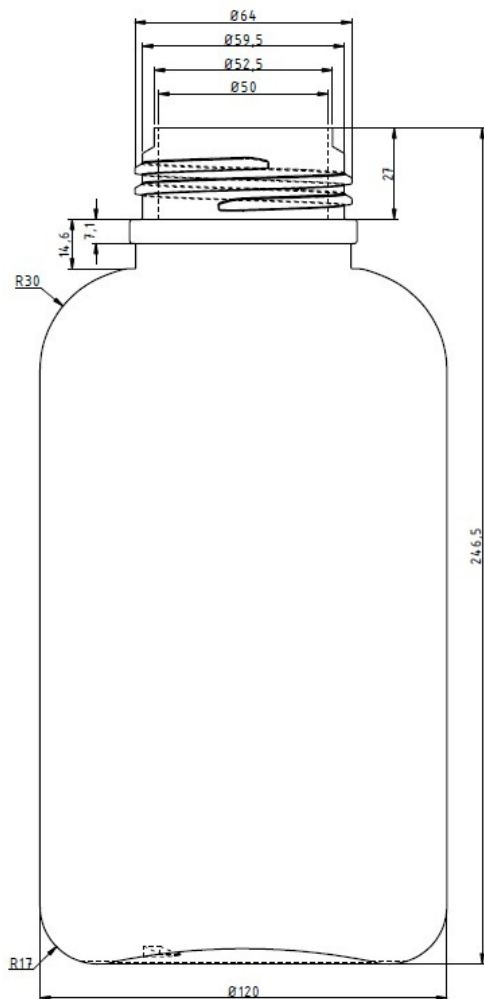

## Weithalsflasche 2000 ml mit Deckel

Artikelnummer:	<b>111-W2000</b>
Bezeichnung:	Weithalsflasche mit Deckel
Nennvolumen:	2000 ml
Farbe:	natur
Material:	LDPE
Gewicht ca:	182,6 g
Gefahrgutzulassung:	keine
∅ Flasche:	120,0 mm
∅ Gewinde:	64,0 mm
Deckel:	150-V0065
Verpackungseinheit:	33 Flaschen gestapelt + 1 Beutel á 33 Deckel / Karton 12 Kartons / Palette
Sonstiges:	leicht quetschbar
Mindestabnahmemenge:	1 Karton = 33 Stück

Gewinde:  
6 mm Steigung  
1 Gewindegang  
2 Umschlingungen