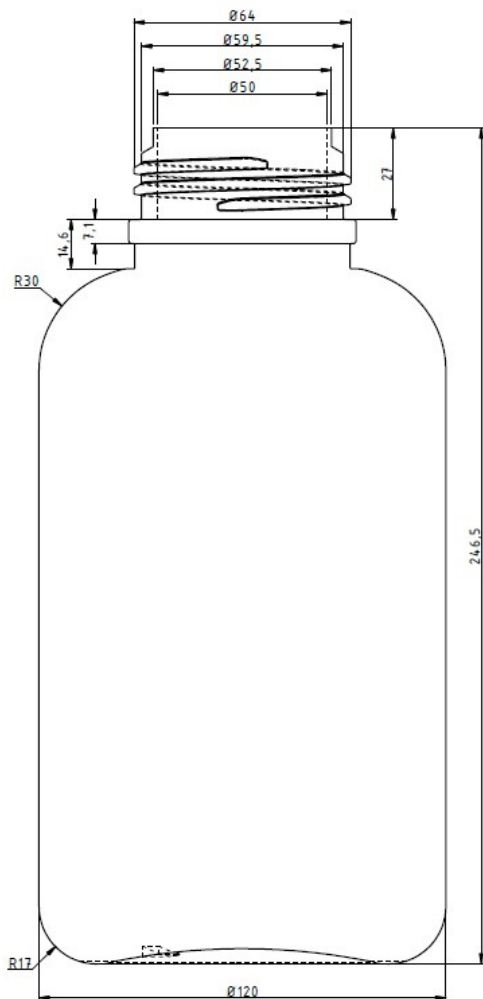

## Weithalsflasche 2000 ml mit Deckel

Artikelnummer:	<b>111-W2000</b>
Bezeichnung:	Weithalsflasche mit Deckel
Nennvolumen:	2000 ml
Farbe:	natur
Material:	LDPE
Gewicht ca:	182,6 g
Gefahrgutzulassung:	keine
∅ Flasche:	120,0 mm
∅ Gewinde:	64,0 mm
Deckel:	150-V0065
Verpackungseinheit:	33 Flaschen gestapelt + 1 Beutel á 33 Deckel / Karton 12 Kartons / Palette
Sonstiges:	leicht quetschbar
Mindestabnahmemenge:	1 Karton = 33 Stück

Gewinde:  
6 mm Steigung  
1 Gewindegang  
2 Umschlingungen