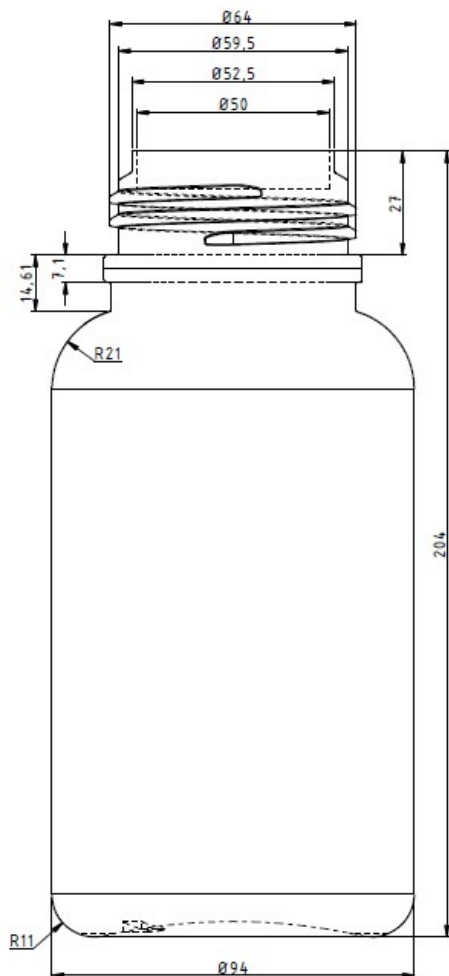

Weithalsflasche 1000 ml mit Deckel

Artikelnummer:	111-W1000
Bezeichnung:	Weithalsflasche mit Deckel
Nennvolumen:	1000 ml
Farbe:	natur, braun, rot, blau, grün, gelb
Material:	LDPE
Gewicht ca:	122,6 g
Gefahrgutzulassung:	keine
∅ Flasche:	94,0 mm
∅ Gewinde:	64,0 mm
Deckel:	150-V0065
Verpackungseinheit:	56 Flaschen gestapelt + 1 Beutel á 56 Deckel / Karton 12 Kartons / Palette
Sonstiges:	leicht quetschbar
Mindestabnahmemenge:	1 Karton = 56 Stück

Gewinde:
6 mm Steigung
1 Gewindegang
2 Umschlingungen