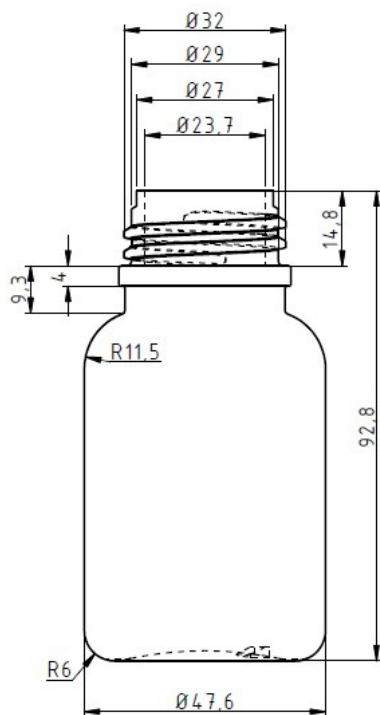

Weithalsflasche 100 ml mit Deckel

Artikelnummer:	111-W0100
Bezeichnung:	Weithalsflasche mit Deckel
Nennvolumen:	100 ml
Farbe:	natur, braun, rot, blau, grün, gelb
Material:	LDPE
Gewicht ca:	19,0 g
Gefahrgutzulassung:	keine
Ø Flasche:	47,6 mm
Ø Gewinde:	32,0 mm
Deckel:	150-V0032
Verpackungseinheit:	570 Flaschen gestapelt + 1 Beutel á 570 Deckel / Karton 12 Kartons / Palette
Sonstiges:	leicht quetschbar
Mindestabnahmemenge:	1 Karton = 570 Stück

Gewinde:
4 mm Steigung
1 Gewindegang
2 Umschlingungen