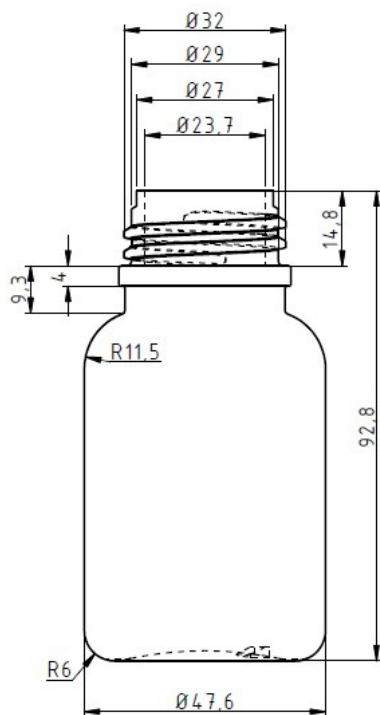

## Weithalsflasche 100 ml mit Deckel

Artikelnummer:	<b>111-W0100</b>
Bezeichnung:	Weithalsflasche mit Deckel
Nennvolumen:	100 ml
Farbe:	natur, braun, rot, blau, grün, gelb
Material:	LDPE
Gewicht ca:	19,0 g
Gefahrgutzulassung:	keine
Ø Flasche:	47,6 mm
Ø Gewinde:	32,0 mm
Deckel:	150-V0032
Verpackungseinheit:	570 Flaschen gestapelt + 1 Beutel á 570 Deckel / Karton 12 Kartons / Palette
Sonstiges:	leicht quetschbar
Mindestabnahmemenge:	1 Karton = 570 Stück

Gewinde:  
4 mm Steigung  
1 Gewindegang  
2 Umschlingungen