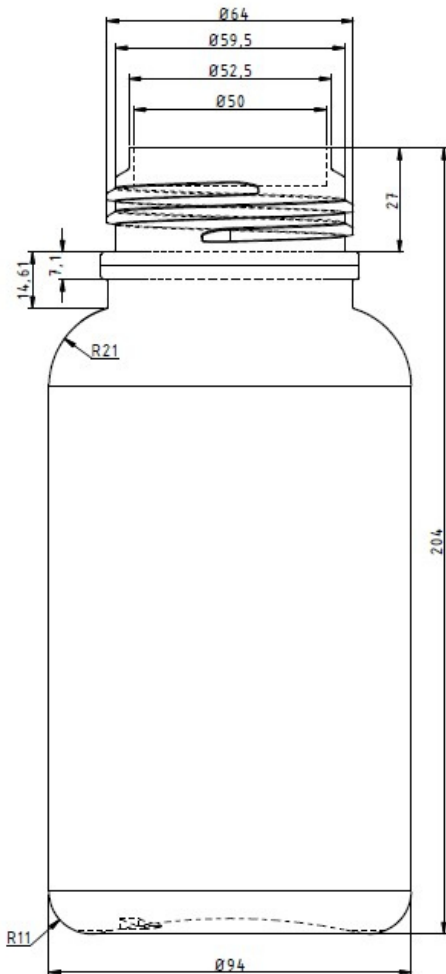

Weithalsflasche 1000 ml

Artikelnummer:	110-W1000
Bezeichnung:	Weithalsflasche
Nennvolumen:	1000 ml
Farbe:	natur, braun, rot, blau, grün, gelb
Material:	LDPE
Gewicht ca:	95,0 g
Gefahrgutzulassung:	keine
Höhe außen:	204,0 mm
∅ Flasche:	94,0 mm
∅ Gewinde:	64,0 mm
Deckel:	150-V0065
Verpackungseinheit:	64 Stk. / Karton 12 Kartons / Palette
Sonstiges:	leicht quetschbar
Mindestabnahmemenge:	1 Karton = 64 Stück

Gewinde:
6 mm Steigung
1 Gewindegang
2 Umschlingungen