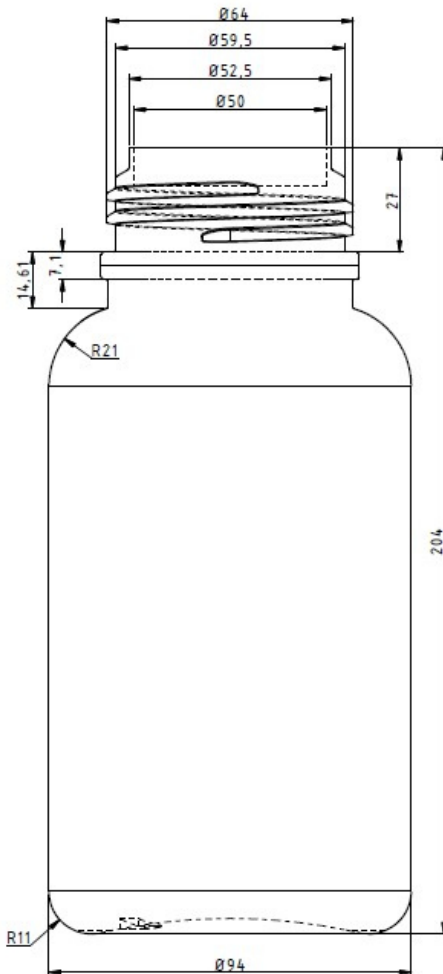

Weithalsflasche 1000 ml

Artikelnummer:	110-W1000
Bezeichnung:	Weithalsflasche
Nennvolumen:	1000 ml
Farbe:	natur, braun, rot, blau, grün, gelb
Material:	LDPE
Gewicht ca:	95,0 g
Gefahrgutzulassung:	keine
Höhe außen:	204,0 mm
∅ Flasche:	94,0 mm
∅ Gewinde:	64,0 mm
Deckel:	150-V0065
Verpackungseinheit:	64 Stk. / Karton 12 Kartons / Palette
Sonstiges:	leicht quetschbar
Mindestabnahmemenge:	1 Karton = 64 Stück

Gewinde:
6 mm Steigung
1 Gewindegang
2 Umschlingungen