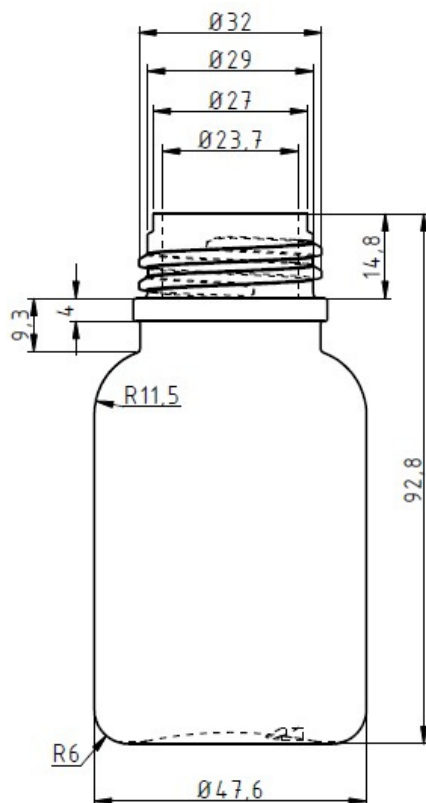

Weithalsflasche 100 ml

Artikelnummer:	110-W0100
Bezeichnung:	Weithalsflasche
Nennvolumen:	100 ml
Farbe:	natur, braun, rot, blau, grün, gelb
Material:	LDPE
Gewicht ca:	13,5 g
Gefahrgutzulassung:	keine
Höhe außen:	92,8 mm
∅ Flasche:	47,6 mm
∅ Gewinde:	32,0 mm
Deckel:	150-V0032
Verpackungseinheit:	624 Stk. / Karton 12 Kartons / Palette
Sonstiges:	leicht quetschbar
Mindestabnahmemenge:	1 Karton = 624 Stück

Gewinde:
4 mm Steigung
1 Gewindegang
2 Umschlingungen